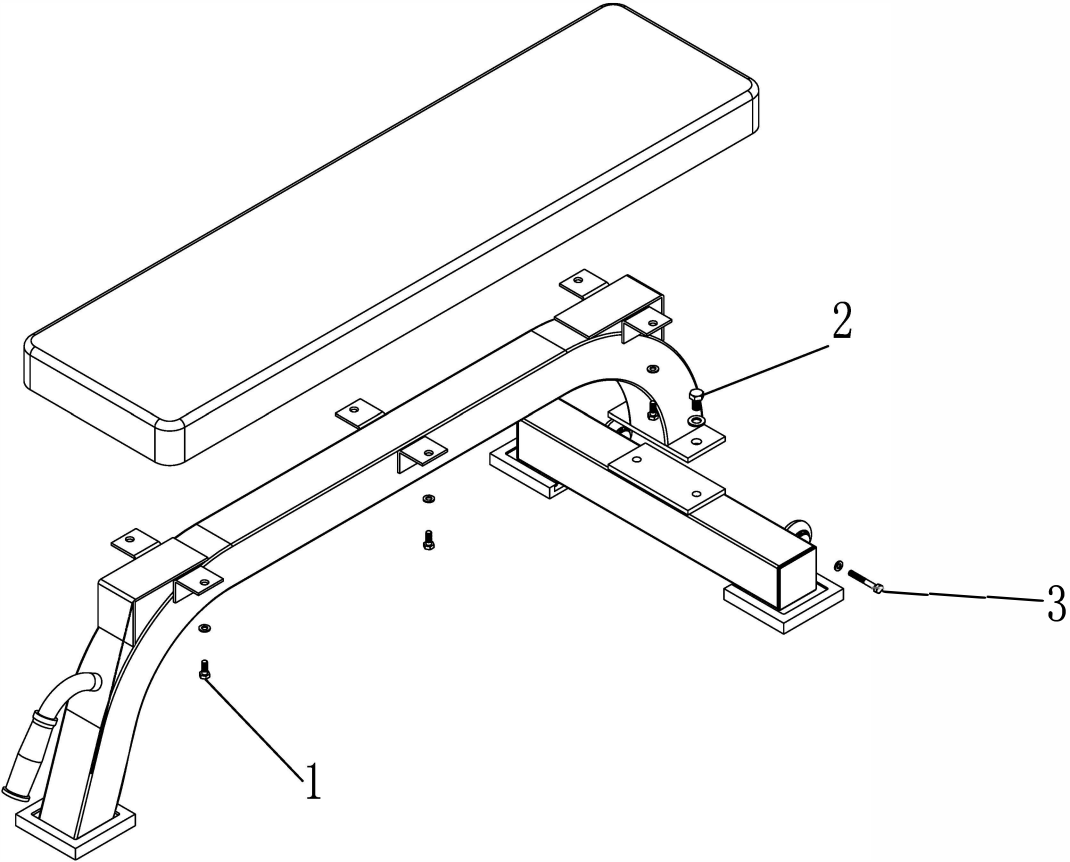

# Sammensætning af tilbehør

1		M8*20 bolt, washer ×6	2		M12*20 bolt, washer ×2
3		M6*45 bolt, lock nut, washer ×2			

GARLANDO SPA  
Via Regione Piemonte, 32 - Zona Industriale D1  
15068 - Pozzolo Formigaro (AL) - Italy  
[www.toorx.it](http://www.toorx.it) - [info@toorx.it](mailto:info@toorx.it)